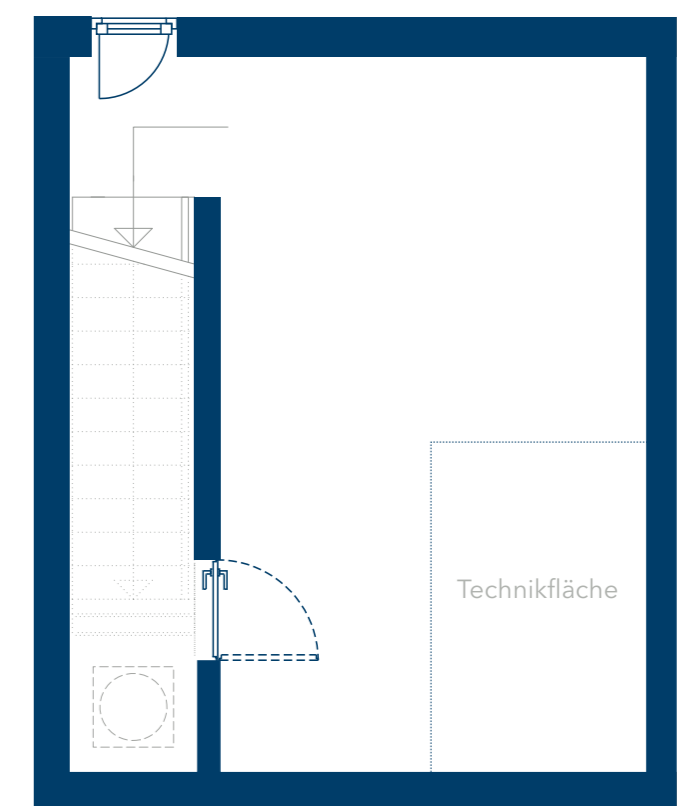

# R5 WE 38 - Reihenmittelhaus

Kornblumenweg 18 b

Erdgeschoss

1. Obergeschoss

2. Obergeschoss

Untergeschoss

4 Zimmer  
114,00 m<sup>2</sup> (Wohnfläche EG - 2. OG)  
19,32 m<sup>2</sup> (Nutzfläche Keller)  
Terrasse/Grünfläche  
Dachterrasse