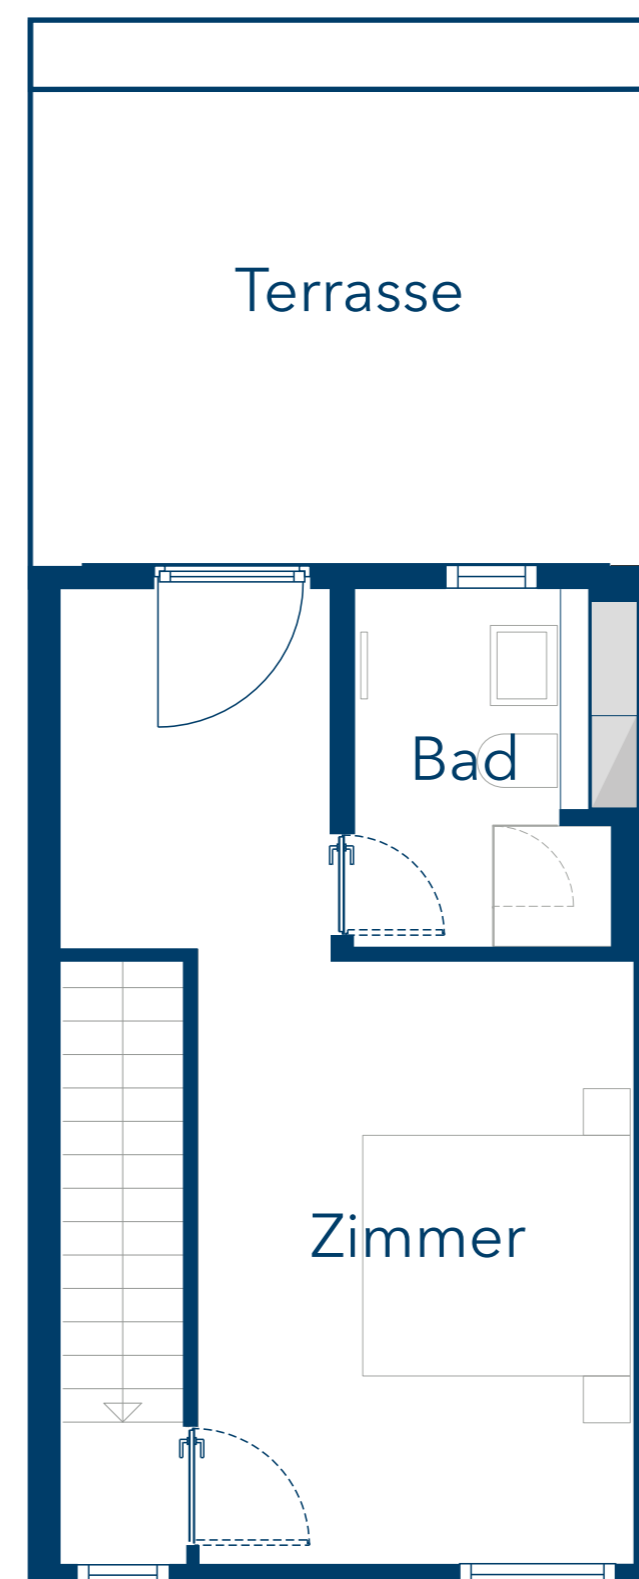

# R5 WE 38 - Reihenmittelhaus

Kornblumenweg 18 b

Erdgeschoss

1. Obergeschoss

2. Obergeschoss

Untergeschoss

4 Zimmer  
114,00 m<sup>2</sup> (Wohnfläche EG - 2. OG)  
19,32 m<sup>2</sup> (Nutzfläche Keller)  
Terrasse/Grünfläche  
Dachterrasse