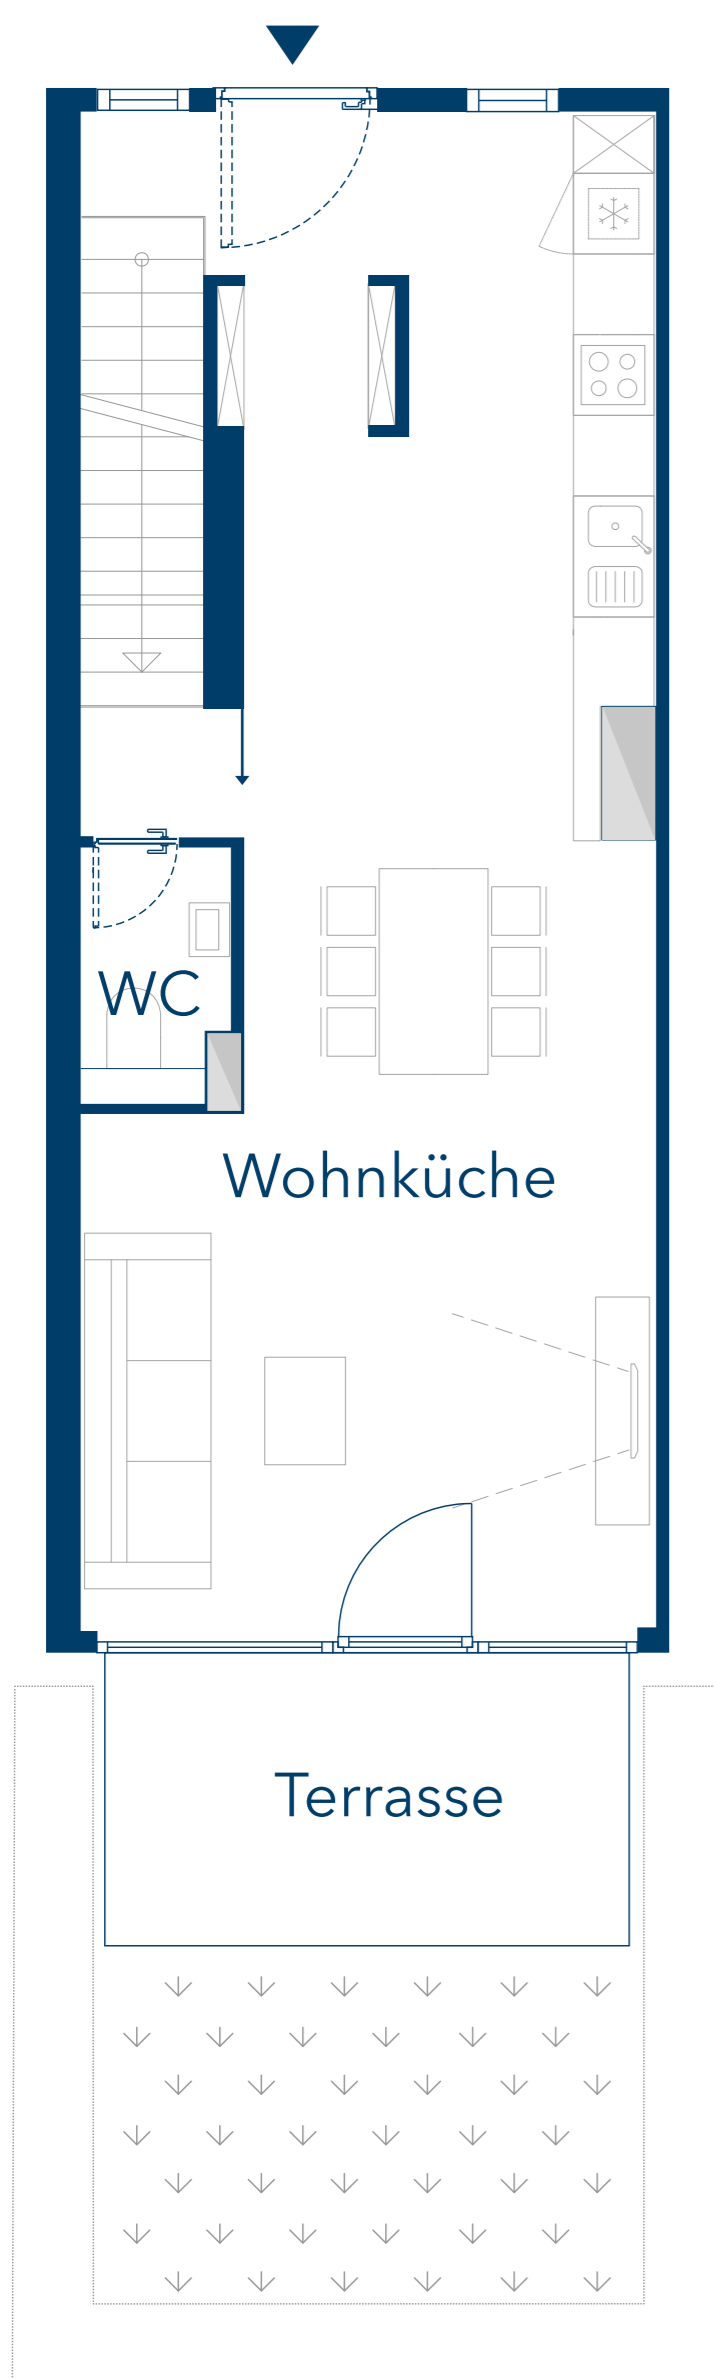

# R5 WE 38 - Reihenmittelhaus

Kornblumenweg 18 b

Erdgeschoss

1. Obergeschoss

2. Obergeschoss

Untergeschoss

4 Zimmer  
114,00 m<sup>2</sup> (Wohnfläche EG - 2. OG)  
19,32 m<sup>2</sup> (Nutzfläche Keller)  
Terrasse/Grünfläche  
Dachterrasse