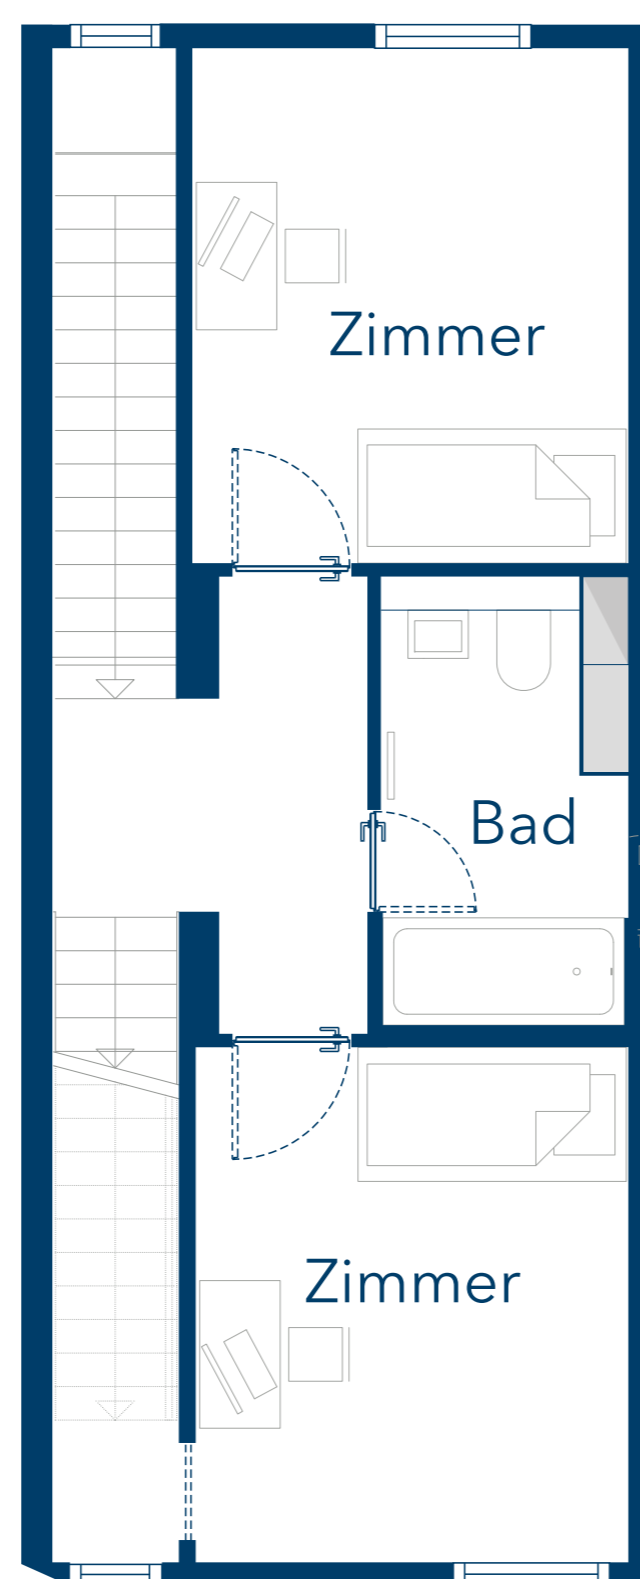

# R5 WE 38 - Reihenmittelhaus

Kornblumenweg 18 b

Erdgeschoss

1. Obergeschoss

2. Obergeschoss

Untergeschoss

4 Zimmer  
114,00 m<sup>2</sup> (Wohnfläche EG - 2. OG)  
19,32 m<sup>2</sup> (Nutzfläche Keller)  
Terrasse/Grünfläche  
Dachterrasse