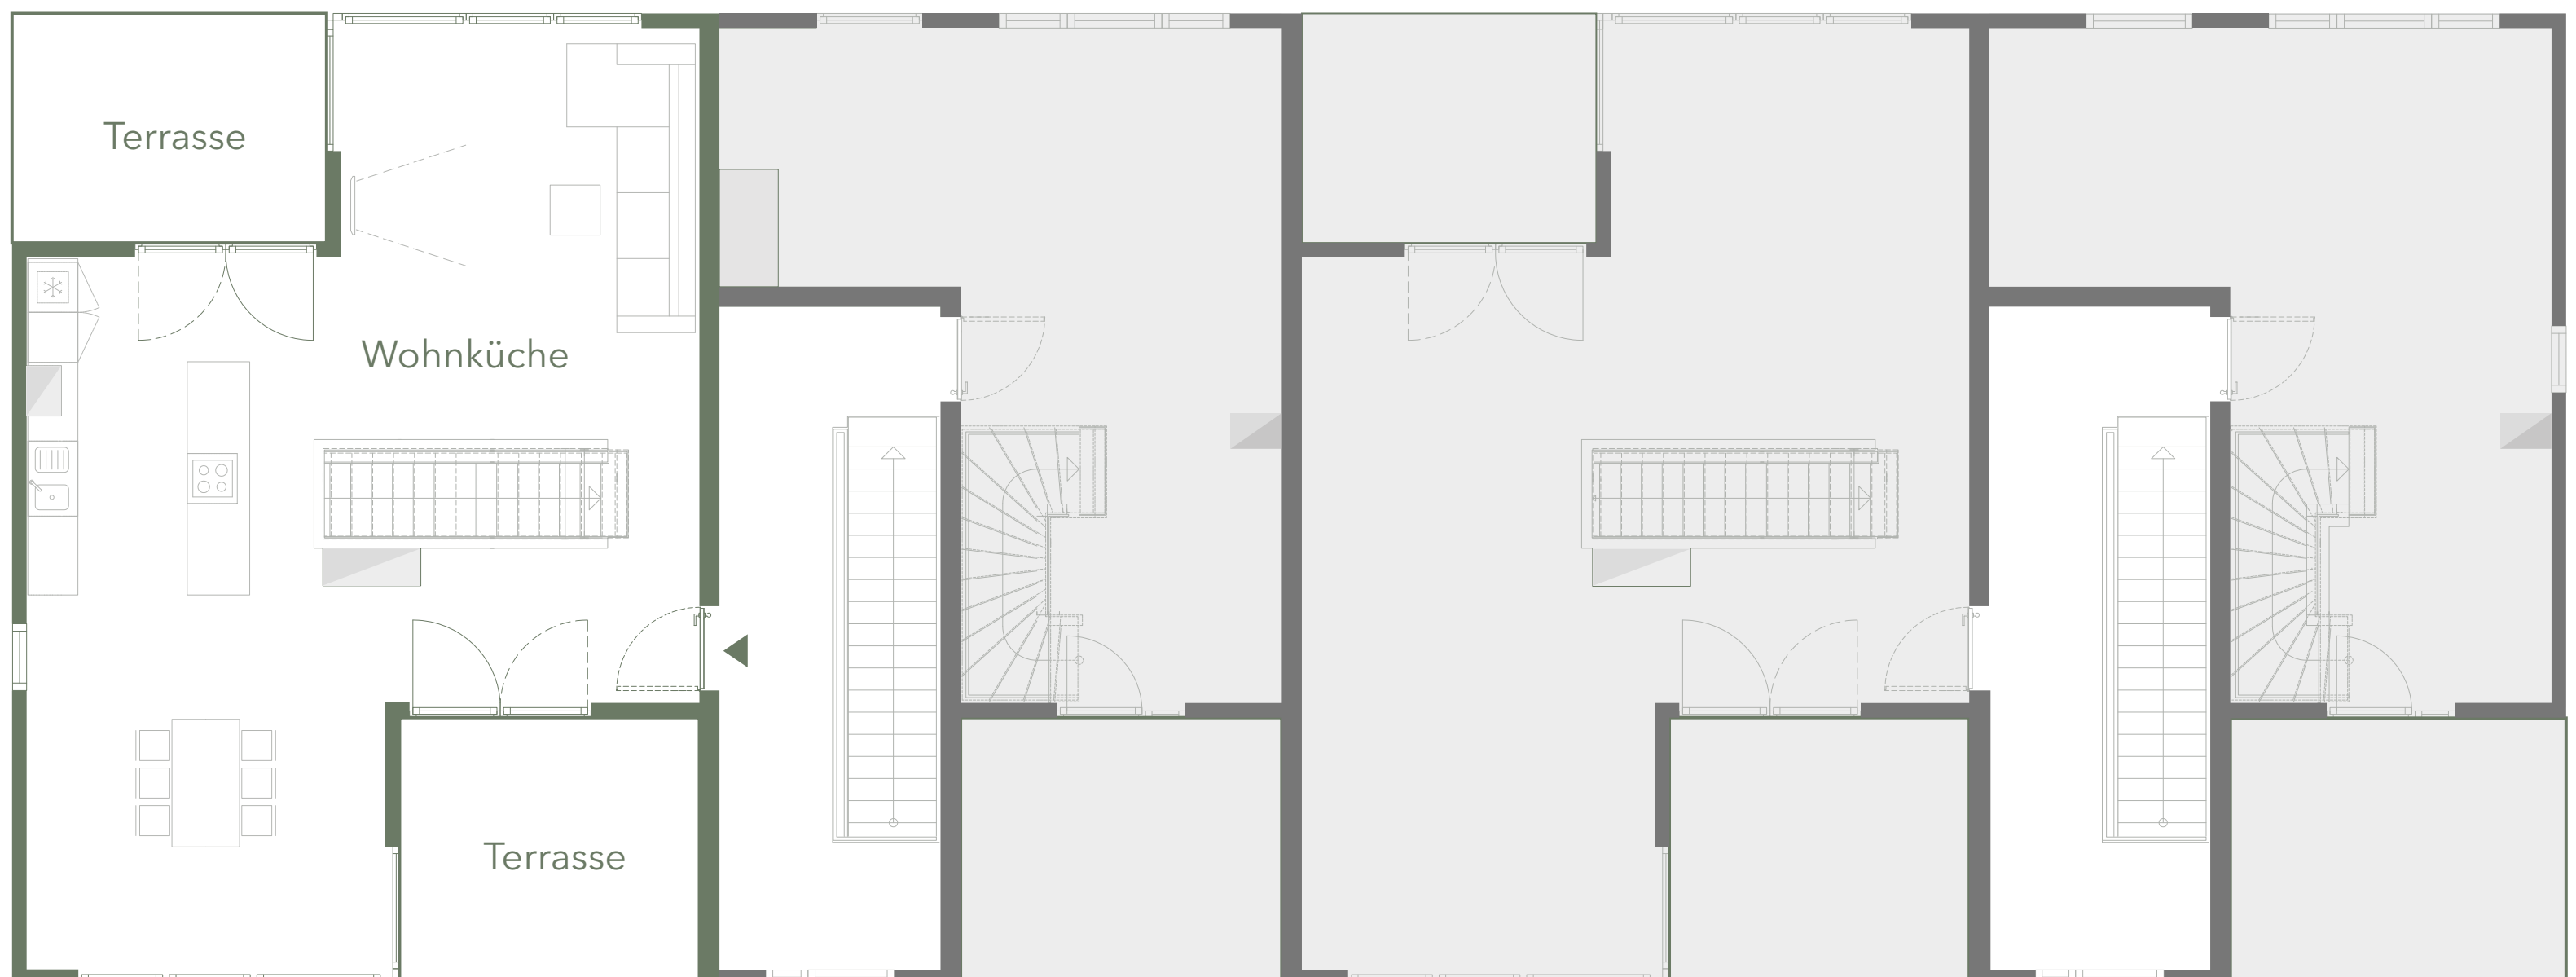

# M2 WE 72

Kornblumenweg 20a

## 2.OG

Maisonette  
5 Zimmer  
152,57 m<sup>2</sup>  
2 Terrassen