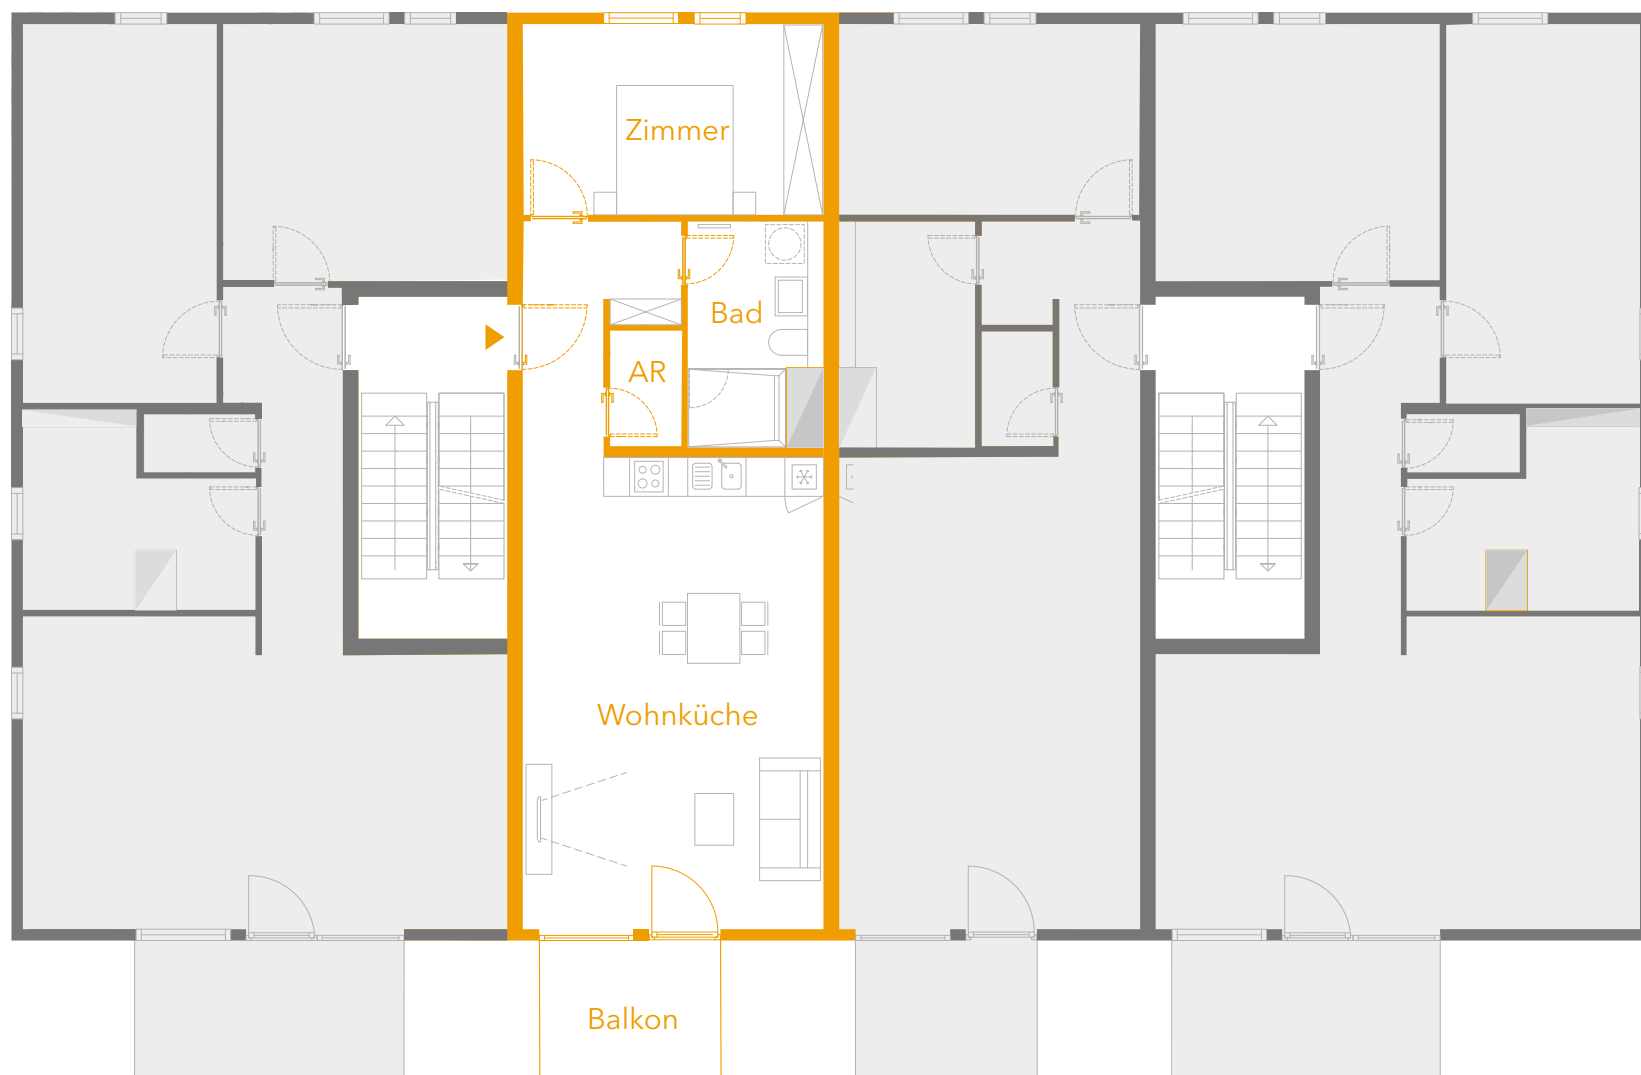

A5 WE 23

Anemonenweg 48

2.OG
2 Zimmer
65,00 m²
Balkon